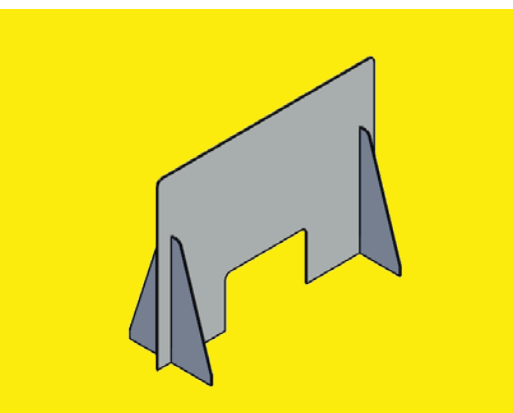

SODIFALUX
matières & lumières

SOLUTIONS DE PROTECTION, D’AFFICHAGE & DE SIGNALÉTIQUE CONTRE LE COVID-19

Pour lutter contre la propagation du Coronavirus, nous vous proposons des solutions visant à assurer la sécurité de tous : protections, affichages des consignes & gestes utiles, marquages au sol, signalétiques temporaires.

ECRAN DE PROTECTION

Polycarbonate 3 mm
800x600x240mm / incolore

- incassable
- qualité alimentaire
- facile d'entretien
- possibilité d'adaptation sur mesure (nous consulter)

x1 - **70€** H.T./unité

x2 - **60€** H.T./unité

x5 - **55€** H.T./unité

x10 - **50€** H.T./unité
et plus